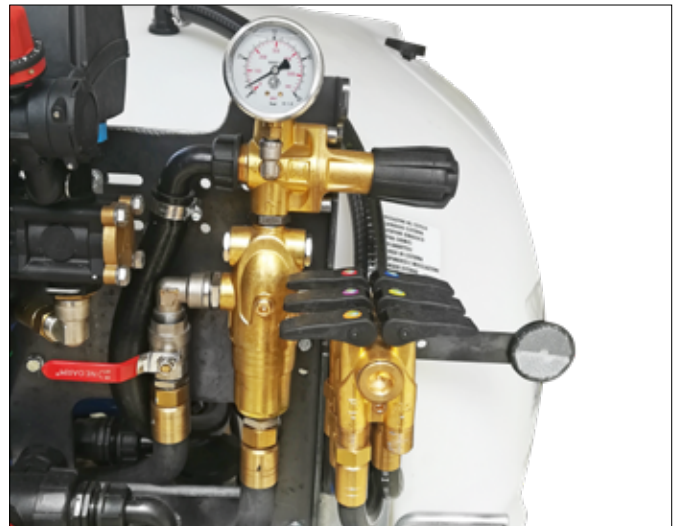

ZEN PLUS

ΡΥΜΟΥΛΚΟΥΜΕΝΟ ΨΕΚΑΣΤΙΚΟ ΜΕ
ΡΥΘΜΙΖΟΜΕΝΟΥΣ ΠΟΛΛΑΠΛΟΥΣ
ΔΙΑΧΥΤΗΤΕΣ

carrarospray®

CARRAROSPRAY
by 

ZEN PLUS

ΡΥΜΟΥΛΚΟΥΜΕΝΟ ΨΕΚΑΣΤΙΚΟ ΜΕ ΡΥΘΜΙΖΟΜΕΝΟΥΣ ΠΟΛΛΑΠΛΟΥΣ
ΔΙΑΧΥΤΗΡΕΣ ΓΙΑ ΘΕΡΑΠΕΙΕΣ ΦΑΡΜΑΚΩΝ ΣΕ ΑΜΠΕΛΩΝΕΣ ΚΑΙ ΟΠΩΡΩΝΕΣ
ΟΠΟΥ ΤΟ ΥΨΟΣ ΒΛΑΣΤΗΣΗΣ ΔΕΝ ΞΕΠΕΡΝΑ ΤΑ 5 ΜΕΤΡΑ.

Η μονάδα αξονικού ανεμιστήρα διαμέτρου 900 mm εγγυάται πολύ υψηλή απόδοση ακόμη και σε χαμηλές ταχύτητες, συμβάλλοντας στη μείωση του επιπέδου θορύβου.

Η υδραυλική διάταξη ανύψωσης σάς επιτρέπει να ρυθμίζετε το ύψος εργασίας έως και 3,4 m διατηρώντας παράλληλα τη ροή εκπομπών πάντα τέλεια κάθετη στη καλλιέργεια που πρόκειται να επεξεργαστείτε.

Ακροφύσια εκτός ροής και ακροφύσια γρήγορης ζεύξης για εύκολη και εύκολη αφαίρεση και καθαρισμό.

Μονάδα ελέγχου με 4 τμήματα με ρυθμιστή πίεσης 200 l/min.

Διαχύτης αέρα με πίδακα τριπλής ταχείας ζεύξης

Αντλία ορείχαλκου με εξωτερικούς αγωγούς, 3 μεμβράνες, 137 l/min. - 50 Bar