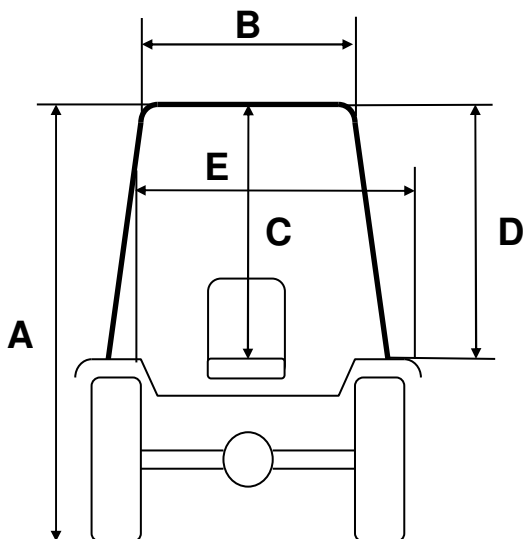

## Antonio CARRARO TR 7600 INFINITY

CABINA Antonio CARRARO TR 7600 INFINITY Gommatura Trattore 9.5 R.20	
A	2120 mm
B	810 mm
C	960 mm
D	1030 mm
E	950 mm