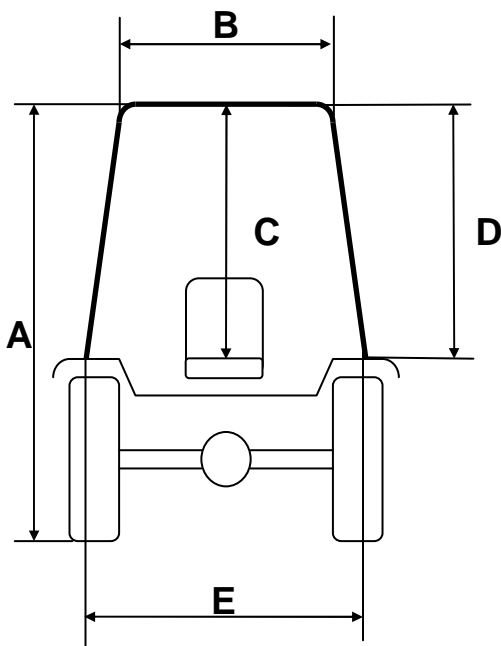

CABIN Hurlimann XB 95 Back Tyres 420/85 R.34	
A	2660 mm
B	1110 mm
C	1050 mm
D	970 mm
E	1300 mm