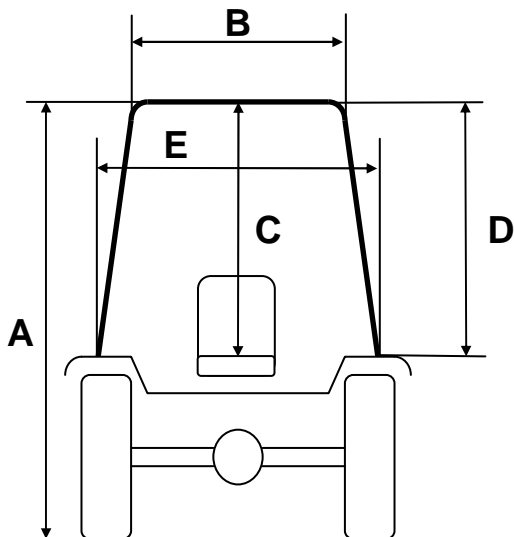

Cabin FERRARI VEGA AR Rev. Tractor Tyres 320/65 R.18	
A	2130 mm
B	800 mm
C	990 mm
D	1130 mm
E	990 mm