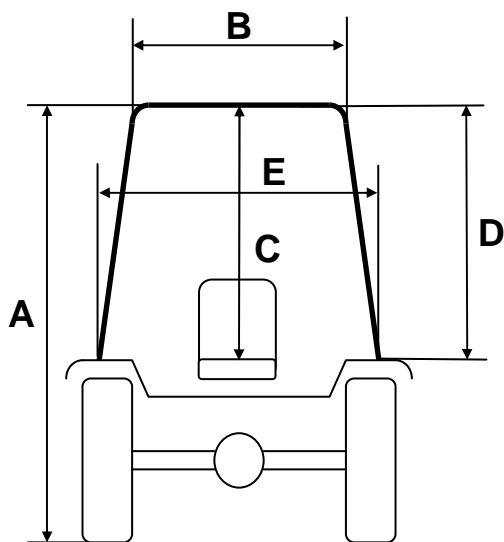

TORINCAB2 s.r.l.

ΕΚΘΕΣΗ ΔΟΥΔΟΥΔΗ ΠΑΡΚΟ
 ΟΜΟΝΟΙΑΣ (ΑΥΤΟΚΙΝΗΤΟΔΡΟΜΙΟ
 ΣΕΡΡΩΝ) 62125, ΣΕΡΡΕΣ
 ΤΗΛ. : 2321059459 www.doudoudis.gr
 info@doudoudis.gr

NEW CABIN FOR TRACTORS:

GOLDONI ENERGY 60 – 80

Cabin GOLDONI ENERGY 60 - 80 Back Tyres 320/70 R.24	
A	2140 mm
B	760 mm
C	970 mm
D	1000 mm
E	950 mm