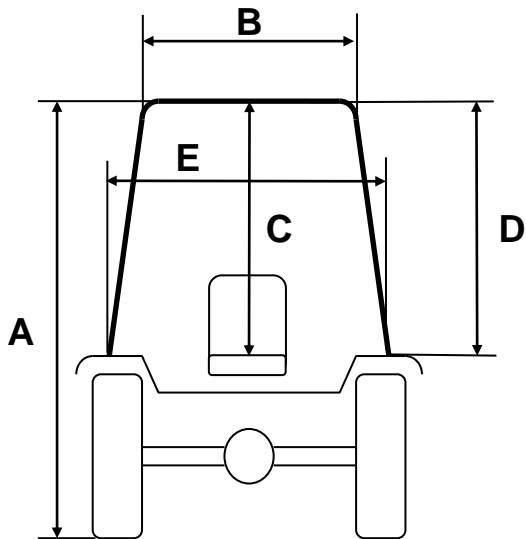

TORINCAB2 s.r.l.

ΕΚΘΕΣΗ ΔΟΥΔΟΥΔΗ ΠΑΡΚΟ
 ΟΜΟΝΟΙΑΣ (ΑΥΤΟΚΙΝΗΤΟΔΡΟΜΙΟ
 ΣΕΡΡΩΝ) 62125, ΣΕΡΡΕΣ
 ΤΗΛ. : 2321059459 www.doudoudis.gr
 info@doudoudis.gr

A. CARRARO **TRX 8900 R**

Cabin A. CARRARO TRX 8900 R TRACTOR TYRES 300/70 R.20	
A	2220 mm
B	810 mm
C	980 mm
D	1190 mm
E	1000 mm