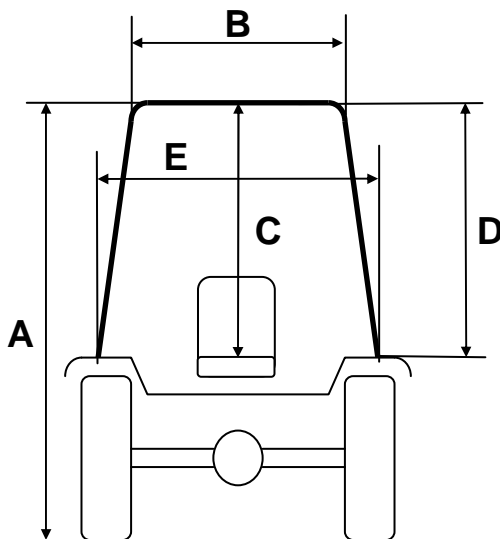

CABIN JOHN DEERE 5100 GF	
Back Tyres 420/70 R.24	
A	2340 mm
B	910 mm
C	960 mm
D	990 mm
E	1000 mm