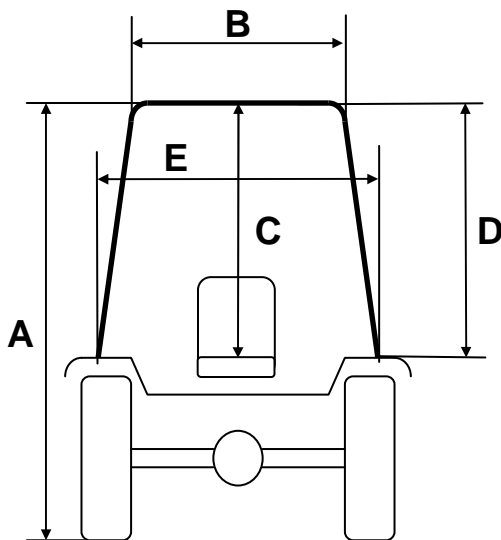

CABIN JOHN DEERE 5055E – 5065E – 5075E	
Back Tyres 340/85 R.28	
A	2390 mm
B	1100 mm
C	1020 mm
D	950 mm
E	1215 mm