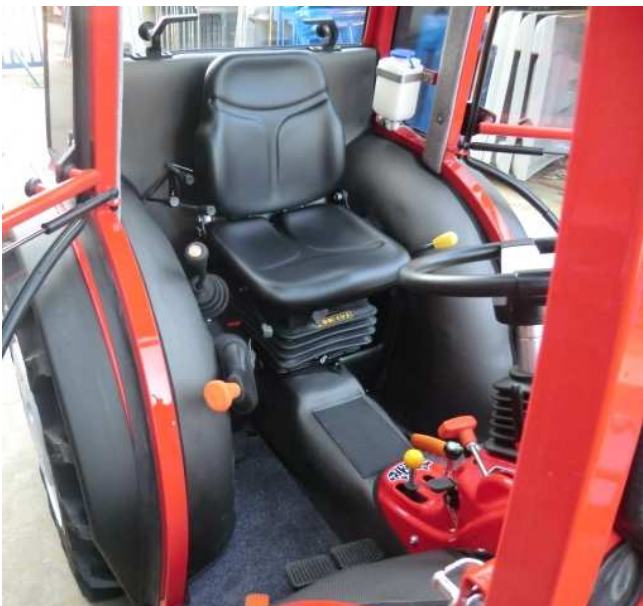

TORINCAB2 s.r.l.

ΕΚΘΕΣΗ ΔΟΥΔΟΥΔΗ ΠΑΡΚΟ ΟΜΟΝΟΙΑΣ
(ΑΥΤΟΚΙΝΗΤΟΔΡΟΜΙΟ ΣΕΡΡΩΝ) 62125,
ΣΕΡΡΕΣ
ΤΗΛ. : 2321059459 www.doudoudis.gr
info@doudoudis.gr

Antonio CARRARO

TIGRE 3800 F

CABIN Carraro Antonio TIGRE 3800 F
Back Tyres 300/70 R.20

A	2030 mm
B	810 mm
C	970 mm
D	1000 mm
E	950 mm

Inside SOUND/PROOFING