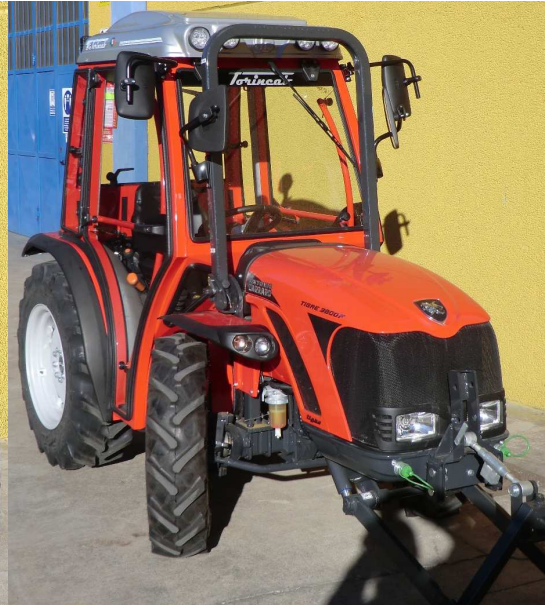

TORINCAB2 s.r.l.

ΕΚΘΕΣΗ ΔΟΥΔΟΥΔΗ ΠΑΡΚΟ ΟΜΟΝΟΙΑΣ
(ΑΥΤΟΚΙΝΗΤΟΔΡΟΜΙΟ ΣΕΡΡΩΝ) 62125,
ΣΕΡΡΕΣ
ΤΗΛ. : 2321059459 www.doudoudis.gr
info@doudoudis.gr

Antonio CARRARO

TIGRE 3800 F

CABIN Carraro Antonio TIGRE 3800 F
Back Tyres 300/70 R.20

A	2030 mm
B	810 mm
C	970 mm
D	1000 mm
E	950 mm

Inside SOUND/PROOFING