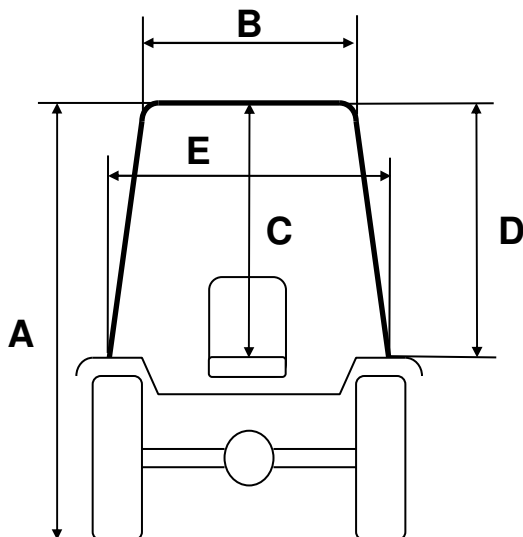

## 4630 – 4645 – 4655 ARM

**Cabina LANDINI 4655 ARM**  
Tractor Tyres 7.50 R.16

A	2090 mm
B	800 mm
C	1070 mm
D	1230 mm
E	830 mm