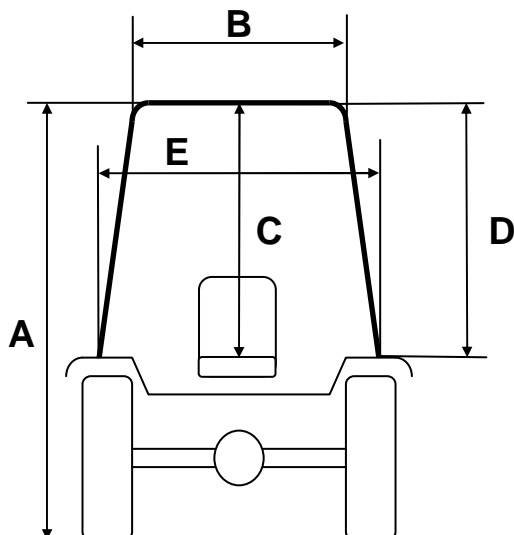

TORINCAB2 s.r.l.

ΕΚΘΕΣΗ ΔΟΥΔΟΥΔΗ ΠΑΡΚΟ ΟΜΟΝΟΙΑΣ
 (ΑΥΤΟΚΙΝΗΤΟΔΡΟΜΙΟ ΣΕΡΡΩΝ) 62125,
 ΣΕΡΡΕΣ
 ΤΗΛ. : 2321059459 www.doudoudis.gr
info@doudoudis.gr

CABIN for series **LANDINI GLOBALFARM**

CABIN Landini GLOBALFARM Back Tyres 480/70 R.34	
A	2605 mm
B	1100 mm
C	1020 mm
D	880 mm
E	1190 mm