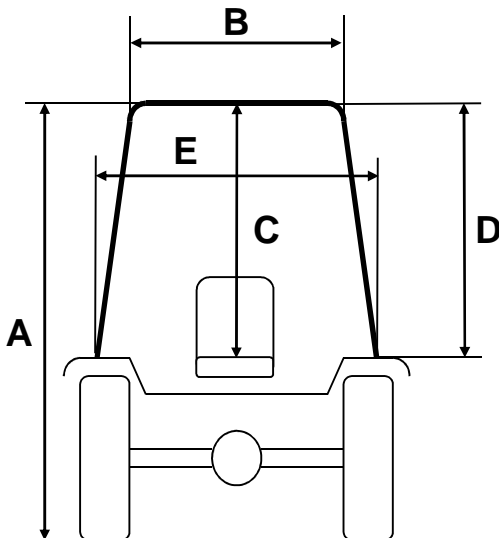

### KUBOTA M5071N / M5091N / M5101N NARROW

<b>Cabin KUBOTA M5091 Narrow</b>	
Back Tyres 380/70 R.24	
<i>Rear mudguards in LOW position</i>	
<b>A</b>	2250 mm
<b>B</b>	910 mm
<b>C</b>	970 mm
<b>D</b>	970 mm
<b>E</b>	1040 mm