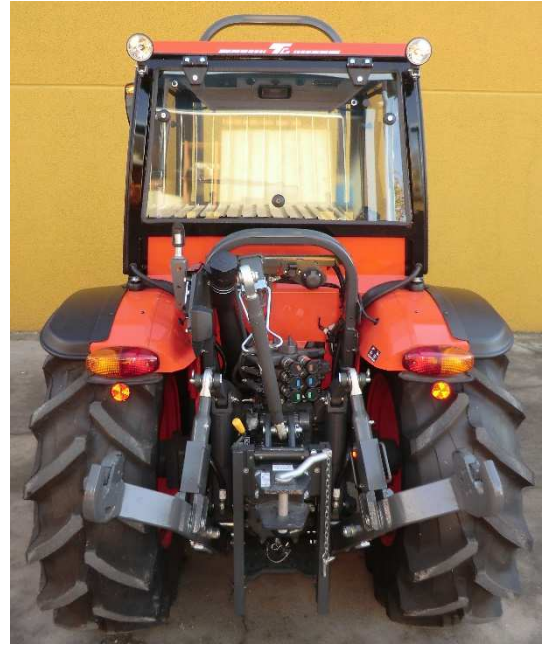

TORINCAB2 s.r.l.

ΕΚΘΕΣΗ ΔΟΥΔΟΥΔΗ ΠΑΡΚΟ ΟΜΟΝΟΙΑΣ
 (ΑΥΤΟΚΙΝΗΤΟΔΡΟΜΙΟ ΣΕΡΡΩΝ) 62125, ΣΕΡΡΕΣ
 ΤΗΛ. : 2321059459
 www.doudoudis.gr
 info@doudoudis.gr

KUBOTA M5071N / M5091N / M5101N NARROW

Cabin KUBOTA M5071 Narrow <i>CABIN WITH REDUCED PLATE ROOF + AIR CONDITIONING KIT</i> Back Tyres 380/70 R.24	
A	2110 mm
B	910 mm
C	840 mm
D	1000 mm
E	1040 mm