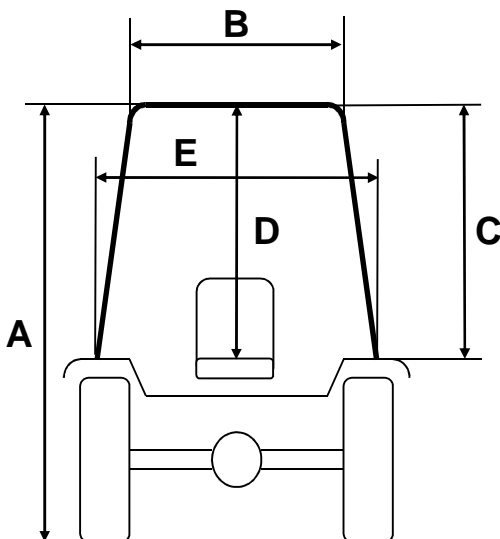

TORINCAB2 s.r.l.

ΕΚΘΕΣΗ ΔΟΥΔΟΥΔΗ ΠΑΡΚΟ ΟΜΟΝΟΙΑΣ
 (ΑΥΤΟΚΙΝΗΤΟΔΡΟΜΙΟ ΣΕΡΡΩΝ) 62125, ΣΕΡΡΕΣ
 ΤΗΛ. : 2321059459
 www.doudoudis.gr
 info@doudoudis.gr

KUBOTA M5071N / M5091N / M5101N NARROW

Cabin KUBOTA M5071 Narrow <i>CABIN WITH REDUCED PLATE ROOF + AIR CONDITIONING KIT</i> Back Tyres 380/70 R.24	
A	2110 mm
B	910 mm
C	840 mm
D	1000 mm
E	1040 mm

Inside SOUND/PROOFING