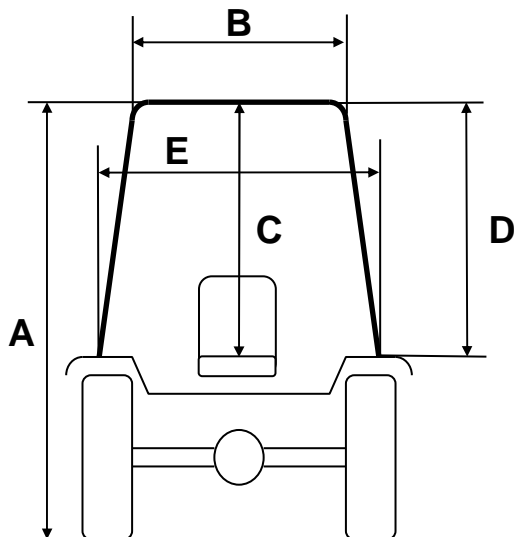

TORINCAB2 s.r.l.

ΕΚΘΕΣΗ ΔΟΥΔΟΥΔΗ ΠΑΡΚΟ
ΟΜΟΝΟΙΑΣ (ΑΥΤΟΚΙΝΗΤΟΔΡΟΜΙΟ
ΣΕΡΡΩΝ) 62125, ΣΕΡΡΕΣ
ΤΗΛ. : 2321059459 www.doudoudis.gr
info@doudoudis.gr

CABIN for series **LANDINI MULTIFARM 75-80-90**

CABIN Landini MULTIFARM 90 Back Tyres 420/70 R.30	
A	2520 mm
B	1100 mm
C	1050 mm
D	990 mm
E	1210 mm