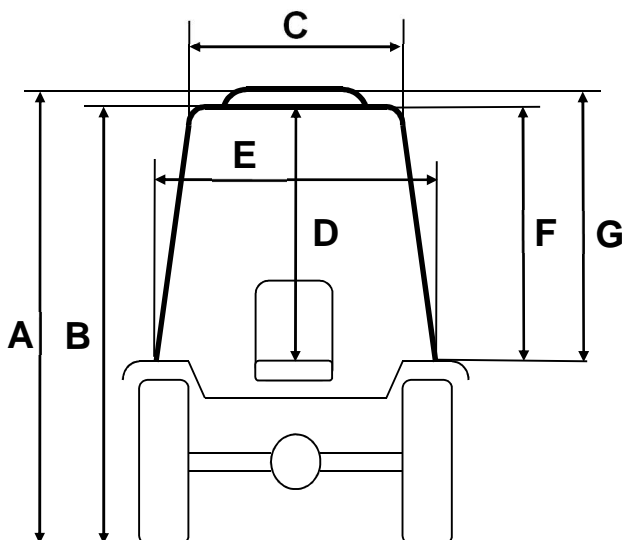

TORINCAB2 s.r.l.

ΕΚΘΕΣΗ ΔΟΥΔΟΥΔΗ ΠΑΡΚΟ ΟΜΟΝΟΙΑΣ
 (ΑΥΤΟΚΙΝΗΤΟΔΡΟΜΙΟ ΣΕΡΡΩΝ) 62125, ΣΕΡΡΕΣ
 ΤΗΛ. : 2321059459
 www.doudoudis.gr
 info@doudoudis.gr

KUBOTA

M6040 – M7040 – M8540

Narrow

| Cabin KUBOTA M8540 Narrow Back Tyres 380/70 R.28 | |
|---|---------|
| A | 2240 mm |
| B | 2180 mm |
| C | 910 mm |
| D | 980 mm |
| E | 1030 mm |
| F | 810 mm |
| G | 870 mm |