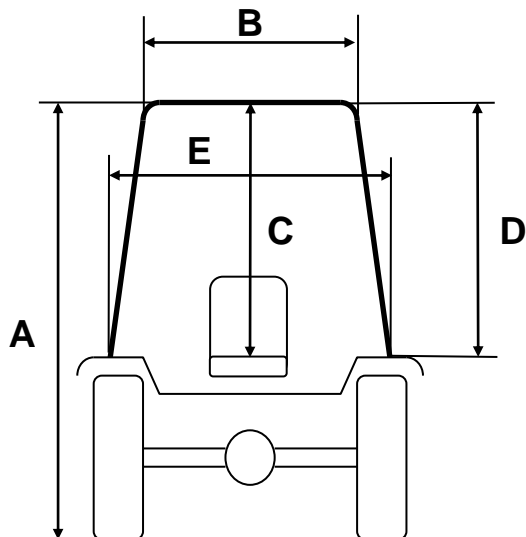

TORINCAB2 s.r.l.

ΕΚΘΕΣΗ ΔΟΥΔΟΥΔΗ ΠΑΡΚΟ ΟΜΟΝΟΙΑΣ
 (ΑΥΤΟΚΙΝΗΤΟΔΡΟΜΙΟ ΣΕΡΡΩΝ) 62125, ΣΕΡΡΕΣ
 ΤΗΛ. : 2321059459
 www.doudoudis.gr
 info@doudoudis.gr

VALTRA F75 | F85 | F95 | F105

Cabin VALTRA F 105	
Back Tyres 380/70 R.24	
A	2280 mm
B	1000 mm
C	1000 mm
D	1040 mm
E	1170 mm