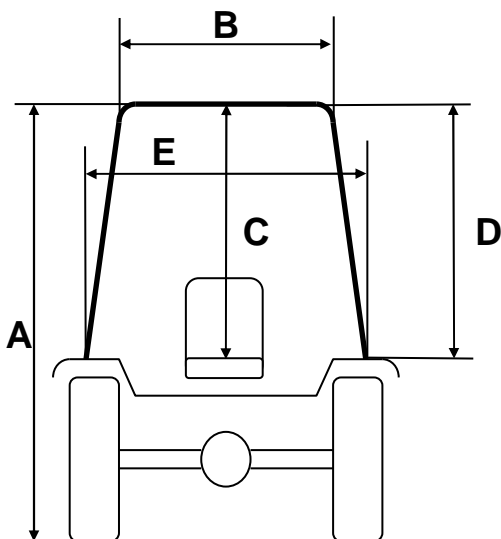

CABIN for **MASSEY FERGUSON** 3425 – 3435 – 3445 – 3455 CF/CFM Crawler

CABIN Massey Ferguson 3435 CF	
A	2150 mm
B	800 mm
C	930 mm
D	1270 mm
E	1140 mm