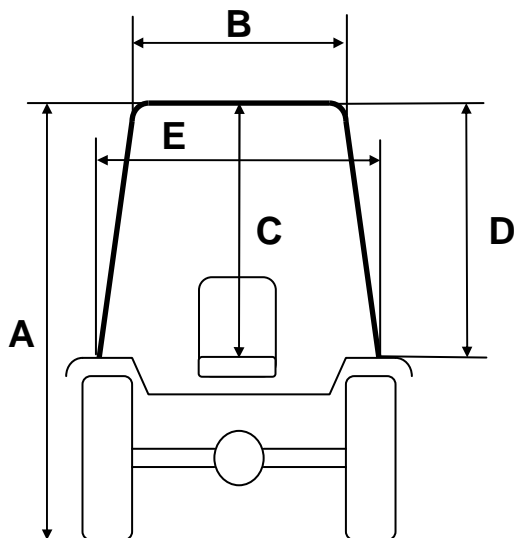

TORINCAB2 s.r.l.

ΔΟΥΔΟΥΔΙΣ

ΕΚΘΕΣΗ ΔΟΥΔΟΥΔΗ ΠΑΡΚΟ
ΟΜΟΝΟΙΑΣ (ΑΥΤΟΚΙΝΗΤΟΔΡΟΜΙΟ
ΣΕΡΡΩΝ) 62125, ΣΕΡΡΕΣ
ΤΗΛ. : 2321059459 www.doudoudis.gr
info@doudoudis.gr

CABIN series **CASE-IH JX**

CABIN CASE IH JX 65 Back Tyres R.38	
A	2670 mm
B	1200 mm
C	1020 mm
D	950 mm
E	1470 mm