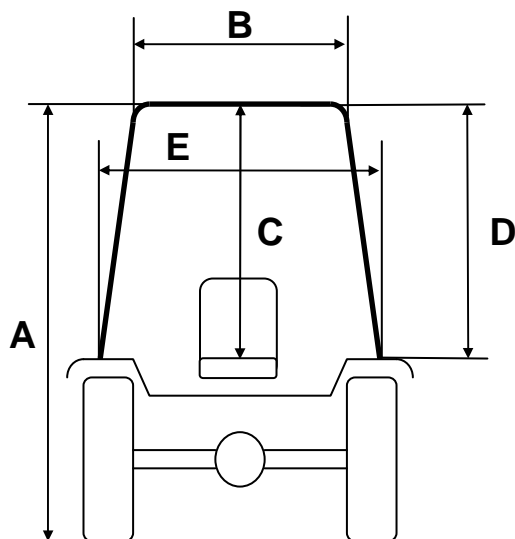

Cabin PASQUALI SIENA 6.40 RS Tractor Tyres 7.50 R.16	
A	2020 mm
B	800 mm
C	1030 mm
D	1160 mm
E	890 mm