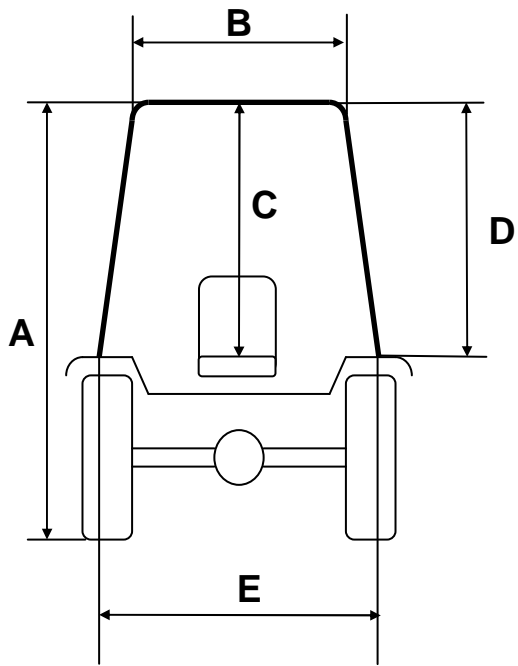

TORINCAB2 s.r.l.

ΕΚΘΕΣΗ ΔΟΥΔΟΥΔΗ ΠΑΡΚΟ ΟΜΟΝΟΙΑΣ
(ΑΥΤΟΚΙΝΗΤΟΔΡΟΜΙΟ ΣΕΡΡΩΝ) 62125,
ΣΕΡΡΕΣ
ΤΗΛ. : 2321059459
www.doudoudis.gr
info@doudoudis.gr

PASQUALI **VANTH 6.30 – 6.40 RS** **Monodirectional**

Cabin PASQUALI VANTH RS Mono. Tractor Tyres 260/70 R.16	
A	2010 mm
B	800 mm
C	1000 mm
D	1190 mm
E	890 mm