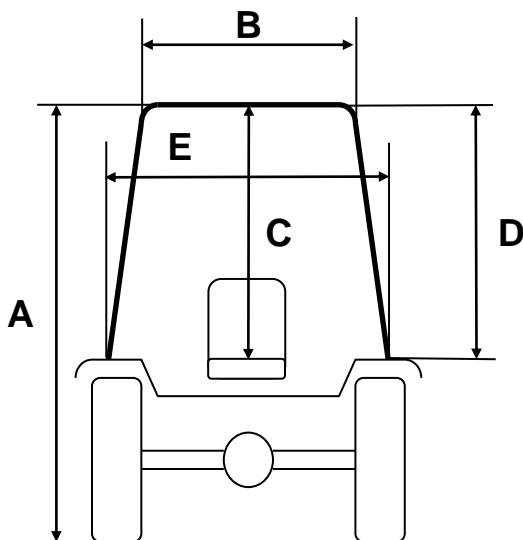

## Mars 85 RS *Stage V*

- Reversible
- Monodirectional

### Cabin PASQUALI Mars 85 RS *Stage V*

Tractor Tyres 320/65 R.18

A	2160 mm
B	810 mm
C	970 mm
D	1050 mm
E	1070 mm