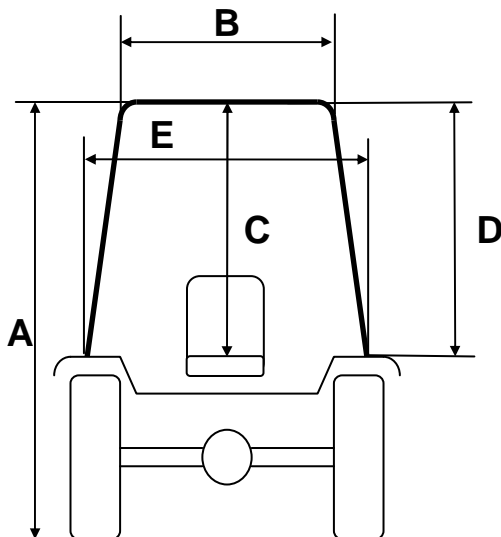

TORINCAB2 s.r.l.

ΕΚΘΕΣΗ ΔΟΥΔΟΥΔΗ ΠΑΡΚΟ
 ΟΜΟΝΟΙΑΣ (ΑΥΤΟΚΙΝΗΤΟΔΡΟΜΙΟ
 ΣΕΡΡΩΝ) 62125, ΣΕΡΡΕΣ
 ΤΗΛ. : 2321059459 www.doudoudis.gr
 info@doudoudis.gr

CABIN series **CASE-IH JXC = QUANTUM "C"**

CABIN CASE IH JXC 1085 Back Tyres 420/70 R.28	
A	2340 mm
B	1200 mm
C	1000 mm
D	940 mm
E	1340 mm