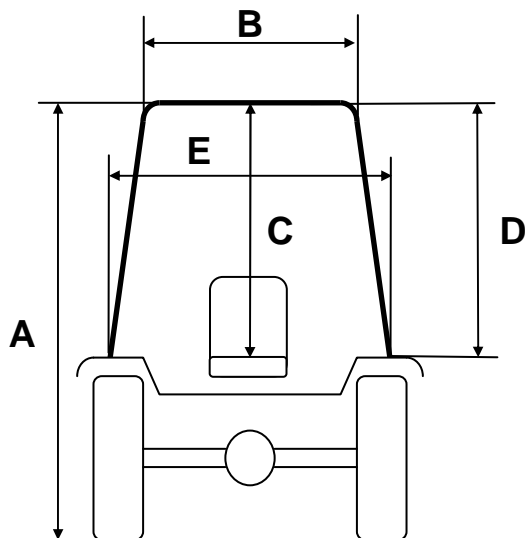

**Reversible**

| Cabin VALPADANA 96105 ISR Reversible<br>Tractor Tyres 320/70 R.20 |         |
|---|---------|
| A   | 2160 mm |
| B   | 810 mm  |
| C   | 970 mm  |
| D   | 1135 mm |
| E   | 1020 mm |