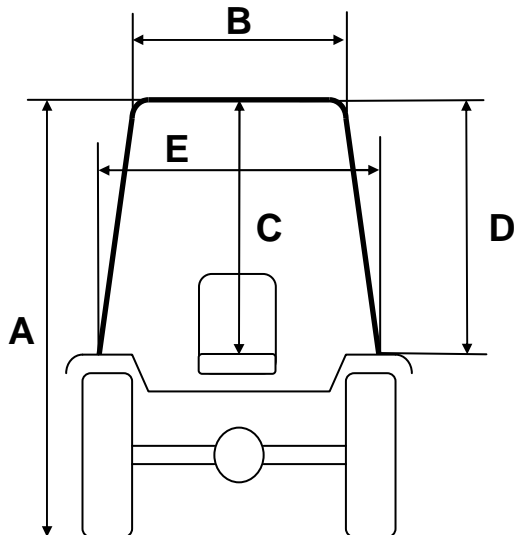

## Cabin for TRACTORS:

<b>McCORMICK</b>	<b>X50.20 – X50.30 – X50.40 – X50.50</b>
<b>McCORMICK</b>	<b>X50.20m – X50.30m – X50.40m</b>
<b>McCORMICK</b>	<b>T80Max – T90Max – T100Max – T110Max – T115Max</b>

<b>CABIN McCormick X50.40</b> Back Tyres 480/70 R.34	
<b>A</b>	2640 mm
<b>B</b>	1100 mm
<b>C</b>	1030 mm
<b>D</b>	920 mm
<b>E</b>	1190 mm