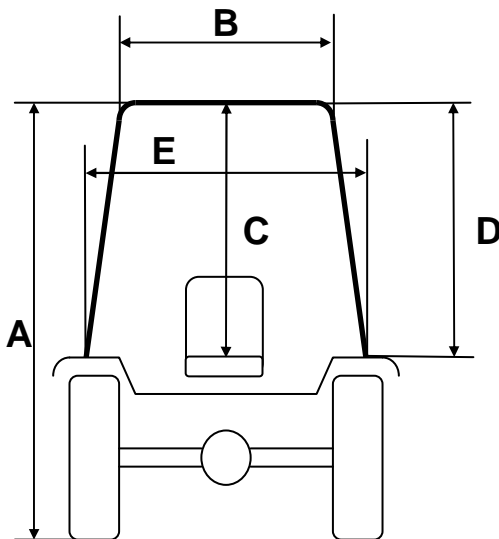

TORINCAB2 s.r.l.

ΕΚΘΕΣΗ ΔΟΥΔΟΥΔΗ ΠΑΡΚΟ ΟΜΟΝΟΙΑΣ
(ΑΥΤΟΚΙΝΗΤΟΔΡΟΜΙΟ ΣΕΡΡΩΝ) 62125,
ΣΕΡΡΕΣ
ΤΗΛ. : 2321059459
www.doudoudis.gr
info@doudoudis.gr

CABIN for series **McCORMICK C - L**

CABIN McCORMICK C - L	
Back Tyres 420/70 R.30	
A	2460 mm
B	1100 mm
C	1000 mm
D	990 mm
E	1210 mm