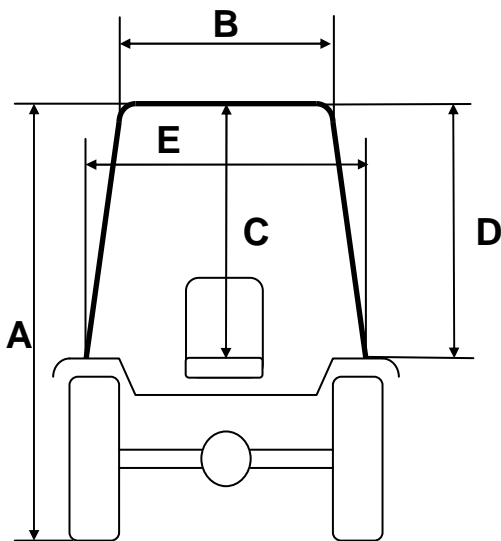

CABIN McCORMICK C-MAX "LP"

Back Tyres 420/85 R.30

A	2580 mm
B	1100 mm
C	1080 mm
D	990 mm
E	1200 mm