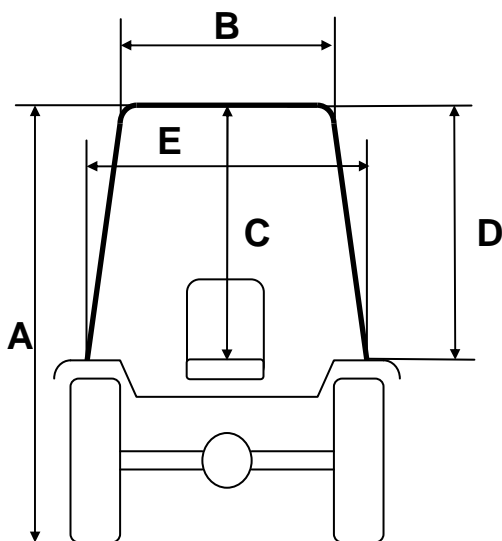

TORINCAB2 s.r.l.

ΕΚΘΕΣΗ ΔΟΥΔΟΥΔΗ ΠΑΡΚΟ ΟΜΟΝΟΙΑΣ
(ΑΥΤΟΚΙΝΗΤΟΔΡΟΜΙΟ ΣΕΡΡΩΝ) 62125,
ΣΕΡΡΕΣ
ΤΗΛ. : 2321059459
www.doudoudis.gr
info@doudoudis.gr

McCORMICK F 75-80-85-90-95-100-105-110 "F / GE"

CABIN McCORMICK F 85 "F" Back Tyres 420/85 R.30	
A	2290 mm
B	800 mm
C	1020 mm
D	920 mm
E	980 mm