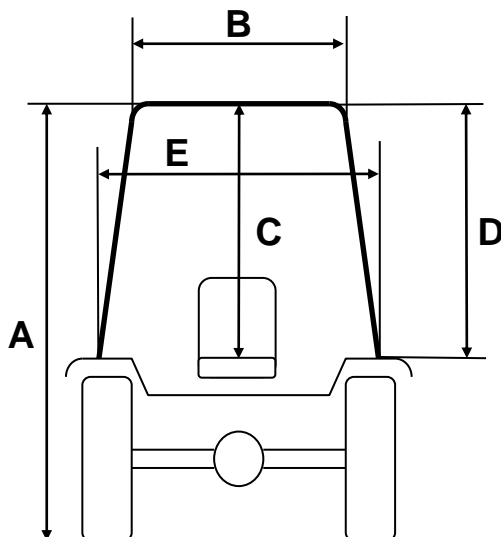

Cabina New Holland T4.90V <b>Stage V</b>	
BACK TYRES 360/70 R.28	
<i>Rear fenders in TALL position</i>	
<b>A</b>	2320 mm
<b>B</b>	1000 mm
<b>C</b>	990 mm
<b>D</b>	1000 mm
<b>E</b>	1020 mm