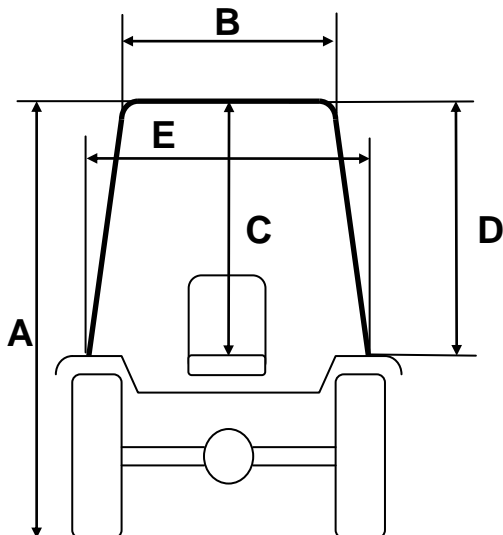

TORINCAB2 s.r.l.

ΕΚΘΕΣΗ ΔΟΥΔΟΥΔΗ ΠΑΡΚΟ
ΟΜΟΝΟΙΑΣ (ΑΥΤΟΚΙΝΗΤΟΔΡΟΜΙΟ
ΣΕΡΡΩΝ) 62125, ΣΕΡΡΕΣ
ΤΗΛ. : 2321059459 www.doudoudis.gr
info@doudoudis.gr

CABIN FOR TRACTORS

GOLDONI E70 - E80 - E90 - E100

CABIN GOLDONI E70	
<i>Tractor Tyres 280/70 R.18</i>	
A	2120 mm
B	800 mm
C	990 mm
D	1160 mm
E	980 mm