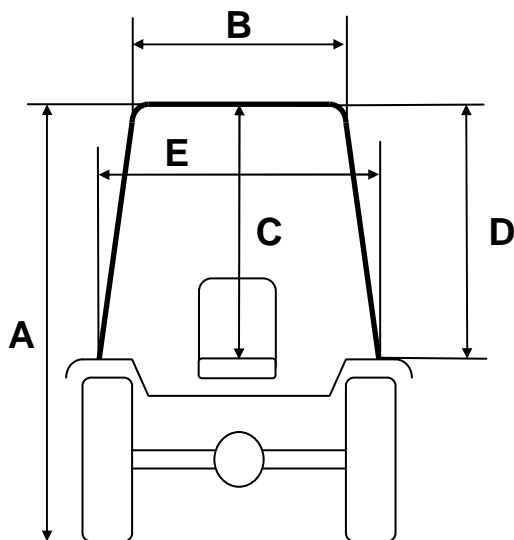

## CABIN NEW HOLLAND Series T5000 – TL/A – TL

<b>CABIN NEW HOLLAND T5060</b>	
Back Tyres 540/65 R.34	
<b>A</b>	2690 mm
<b>B</b>	1100 Front / 1200 Back mm
<b>C</b>	1070 mm
<b>D</b>	1000 mm
<b>E</b>	1390 mm