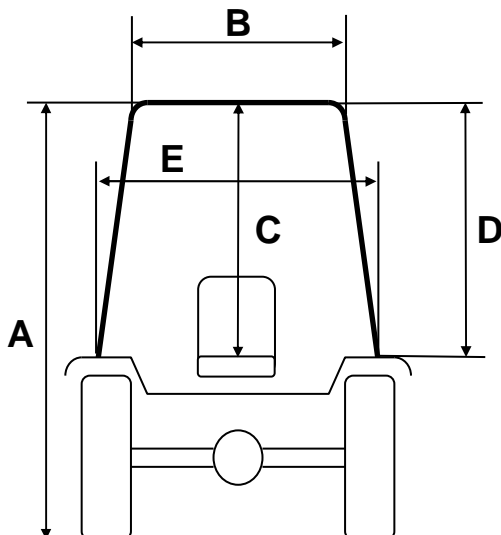

TORINCAB2 s.r.l.

ΕΚΘΕΣΗ ΔΟΥΔΟΥΔΗ ΠΑΡΚΟ ΟΜΟΝΟΙΑΣ
 (ΑΥΤΟΚΙΝΗΤΟΔΡΟΜΙΟ ΣΕΡΡΩΝ) 62125,
 ΣΕΡΡΕΣ
 ΤΗΛ. : 2321059459
 www.doudoudis.gr
 info@doudoudis.gr

CABINA for **DEUTZ-FAHR** AGROLUX 57 – 67 tractor

CABIN DEUTZ-FAHR AGROLUX 67	
Back Tyres 420/70 R.30	
A	2410 mm
B	1100 Ant. / 1200 Post. mm
C	1010 mm
D	910 mm
E	1340 mm