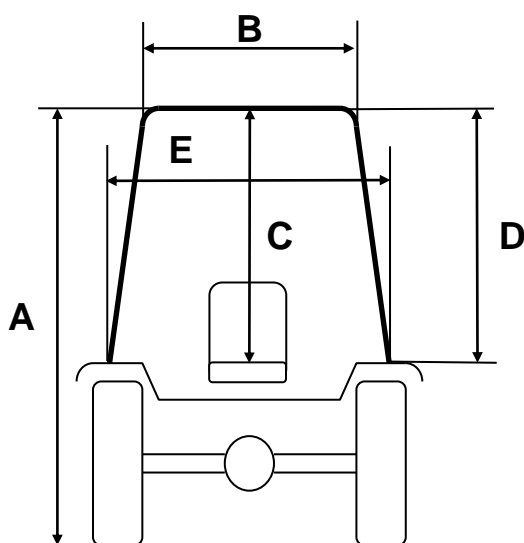

TORINCAB2 s.r.l.

ΕΚΘΕΣΗ ΔΟΥΔΟΥΔΗ ΠΑΡΚΟ
ΟΜΟΝΟΙΑΣ (ΑΥΤΟΚΙΝΗΤΟΔΡΟΜΙΟ
ΣΕΡΡΩΝ) 62125, ΣΕΡΡΕΣ
ΤΗΛ. : 2321059459 www.doudoudis.gr
info@doudoudis.gr

FERRARI

Thor 85 RS *Stage V*

- Reversible
- Monodirectional

Cabin FERRARI Thor 85 RS *Stage V*
Tractor Tyres 320/65 R.18

A	2100 mm
B	810 mm
C	990 mm
D	1050 mm
E	1070 mm