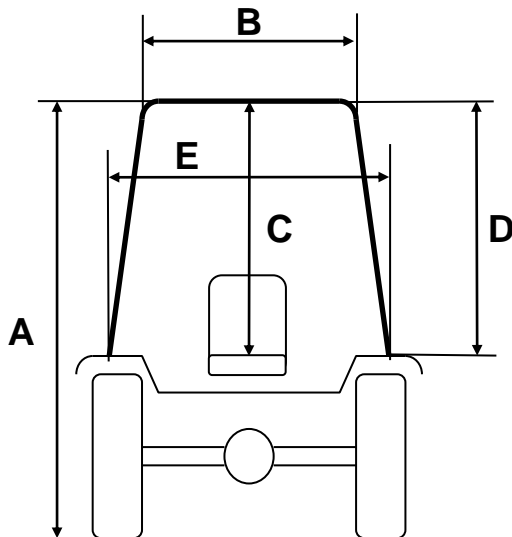

TORINCAB2 s.r.l.

ΕΚΘΕΣΗ ΔΟΥΔΟΥΔΗ ΠΑΡΚΟ ΟΜΟΝΟΙΑΣ
(ΑΥΤΟΚΙΝΗΤΟΔΡΟΜΙΟ ΣΕΡΡΩΝ) 62125,
ΣΕΡΡΕΣ
ΤΗΛ. : 2321059459
www.doudoudis.gr
info@doudoudis.gr

Lamborghini CRONO 70 | 80 | 90 | 100 *Stage V*

CABINA Lamborghini CRONO 70 StageV	
Back Tyres 380/85 R.28	
<i>Rear mudguards LOW</i>	
A	2450 mm
B	1100 mm
C	1070 mm
D	990 mm
E	1180 mm