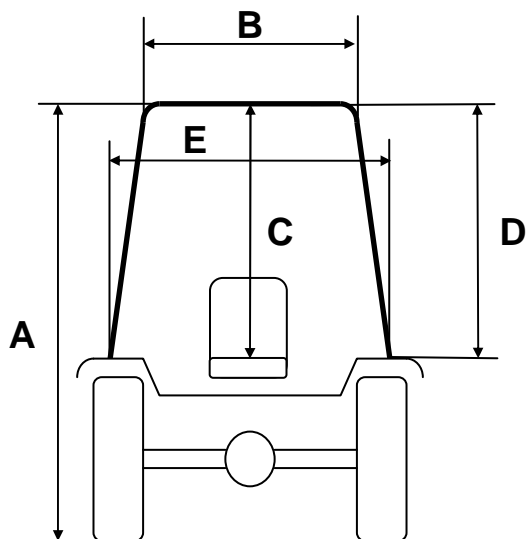

TORINCAB2 s.r.l.

ΕΚΘΕΣΗ ΔΟΥΔΟΥΔΗ ΠΑΡΚΟ
ΟΜΟΝΟΙΑΣ (ΑΥΤΟΚΙΝΗΤΟΔΡΟΜΙΟ
ΣΕΡΡΩΝ) 62125, ΣΕΡΡΕΣ
ΤΗΛ. : 2321059459 www.doudoudis.gr
info@doudoudis.gr

CABIN Series "LS"

RIO R28 – R32 – R36 – R41 – R50 – R60

"LS" CABIN Series RIO Back Tyres 13.6 R.24	
A	2350 mm
B	920 mm
C	1040 mm
D	1060 mm
E	1000 mm